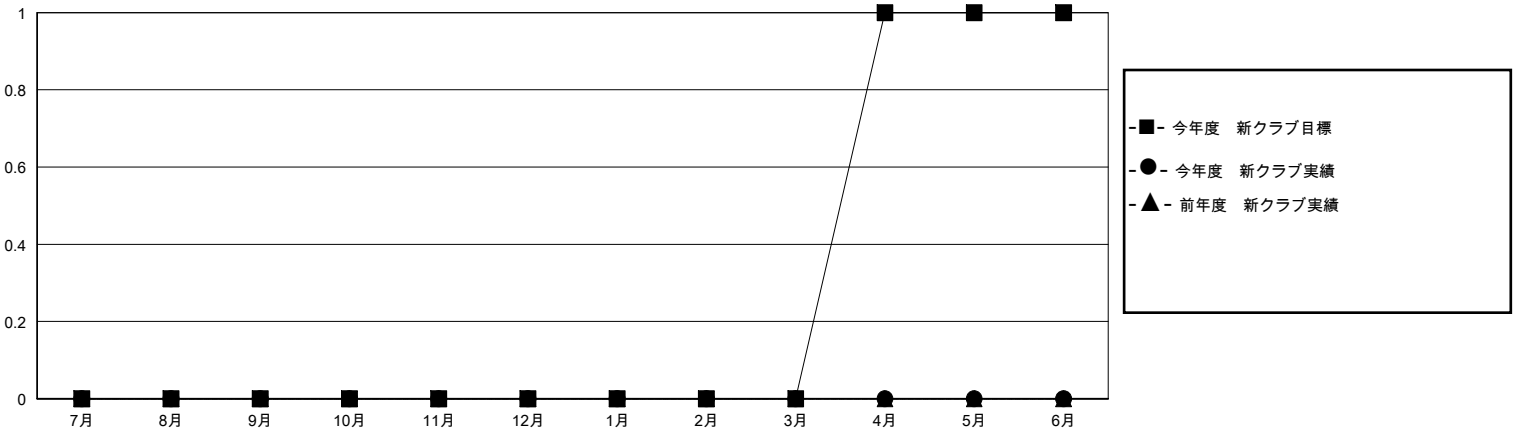

MONTHLY MEMBERSHIP PROGRESS REPORT

District 333 C

Results as of: 8/31/2024

GMT:

地域 JAPAN

GMT会則地域

クラブ				名			
結果: 2024-2025				結果: 2024-2025			
四半期	新クラブ目標	新クラブ	解散クラブ	四半期	会員純増目標	会員増強実績	退会者(転籍を含む)実際
7月/8月/9月	0	0	0	7月/8月/9月	55	41	50
10月/11月/12月	0	0	0	10月/11月/12月	55	0	0
1月/2月/3月	0	0	0	1月/2月/3月	55	0	0
4月/5月/6月	1	0	0	4月/5月/6月	55	0	0

新クラブ目標及び実績累計