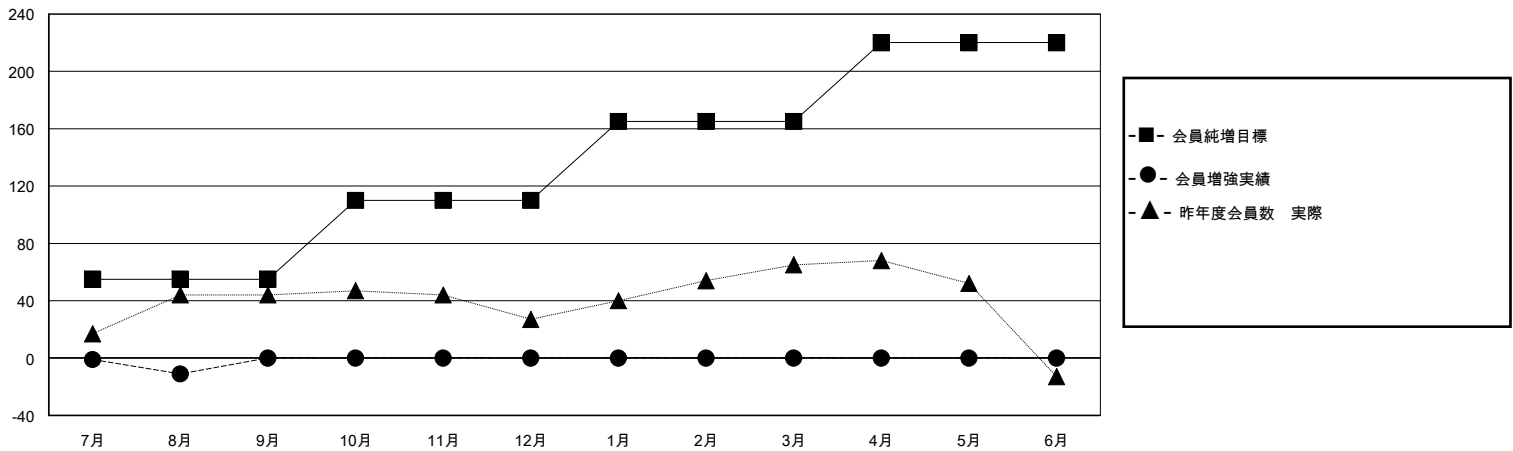

MONTHLY MEMBERSHIP PROGRESS REPORT

District 333 C

Results as of: 8/31/2024

GMT:

地域 JAPAN

GMT会則地域

クラブ				名			
結果: 2024-2025				結果: 2024-2025			
四半期	新クラブ目標	新クラブ	解散クラブ	四半期	会員純増目標	会員増強実績	退会者(転籍を含む)実際
7月/8月/9月	0	0	0	7月/8月/9月	55	41	50
10月/11月/12月	0	0	0	10月/11月/12月	55	0	0
1月/2月/3月	0	0	0	1月/2月/3月	55	0	0
4月/5月/6月	1	0	0	4月/5月/6月	55	0	0

新クラブ目標及び実績累計

会員目標及び実績累計

解散クラブ: 0	26 CLUBS OF 103 一名以上の新会員を登録	男女別
		男性 2,034 (76.67%)
		女性 619 (23.33%)
退会者	会員累計データを見るには、ここをクリック	世帯主/家族会員合計 623
物故会員 4		国際会費半額の家族会員 371
クラブ解散 0		
その他 43		
合計 47		